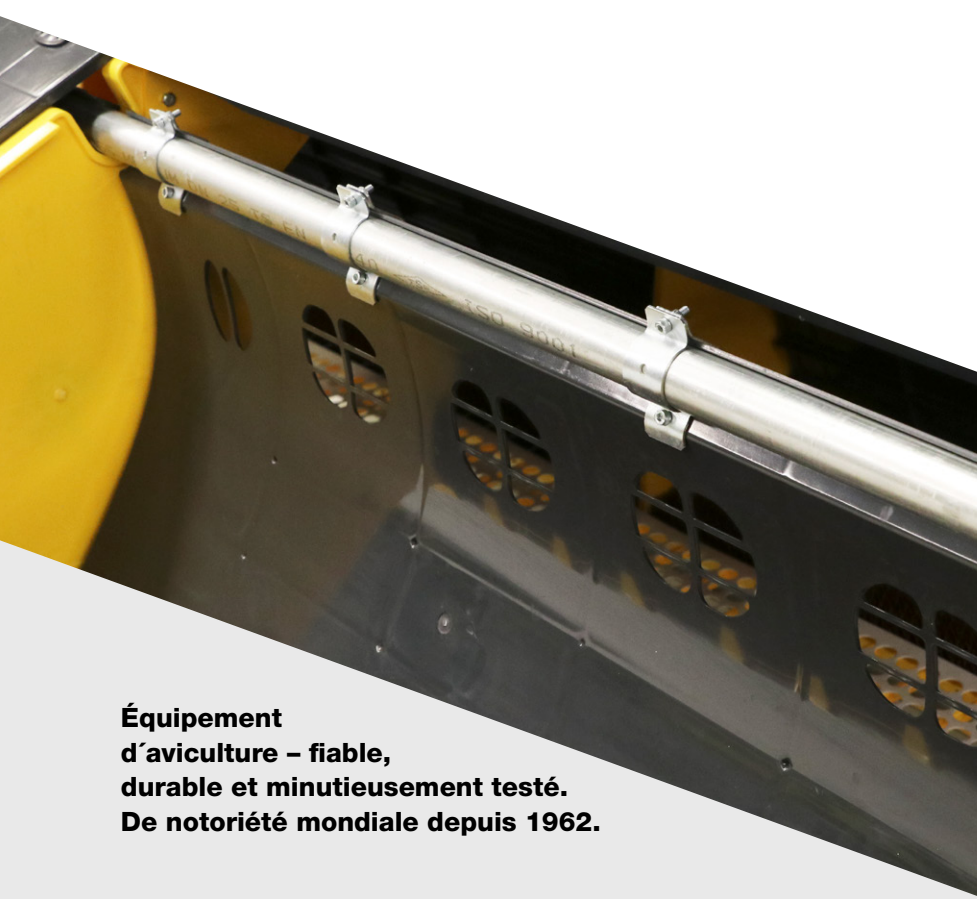

... for your success!

Nid Breedio

Le nid Breedio est un système haute performance adapté aux oiseaux, permettant de collecter un nombre maximal d'œufs à couver.

Avec son tapis central de collecte des œufs, le nid est un lieu de ponte calme et hygiénique. Les œufs ont très peu de contacts avec le tapis aéré et doux. La distance jusqu'au tapis de collecte étant très courte, la qualité des œufs est préservée. De conception incurvée, le système d'expulsion automatique offre davantage de volume interne aux oiseaux. Les orifices sur le dessus du système d'expulsion permettent une meilleure circulation de l'air. La structure en plastique du nid inhibe la croissance des bactéries. Elle est très peu attractive pour les poux et les poux rouges.

Lattes en plastique

Les lattes sont conçues pour offrir aux oiseaux un soutien et une accroche optimums. C'est important pour éviter les problèmes aux pattes, mais aussi pour fournir un soutien optimal lors de l'accouplement. Un bon nettoyage des déjections préserve l'hygiène et contribue à la propreté des lattes et des nids.

SALMET®

Options

- Passages
- Table de collecte des œufs
- Courroies pour déjections sous les lattes
- Convoyeurs croisés de collecte des œufs
- Emballeurs au couvoir
- Compteurs d'œufs

**Équipement
d'aviculture – fiable,
durable et minutieusement testé.
De notoriété mondiale depuis 1962.**